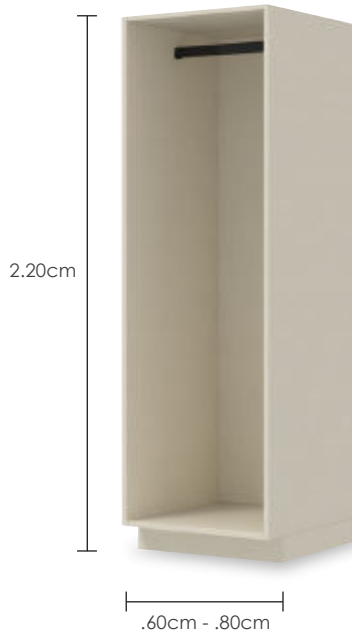

Walk In Closet
Madera texturizada + Gris mate + Iluminación led

Modulares

Todos nuestros módulos tienen una medida estándar de 60 u 80 cm de ancho, adaptándonos a la profundidad de tu espacio, pueden o no tener maletero con una altura de 2.20 cm y 2.40 cm respectivamente.